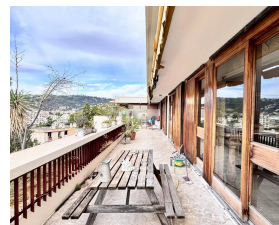

NICE - GAIRAUT/CHAMBRUN - Toit-terrasse 4 pièces - Vue panoramique mer et collines

599 000 €

Honoraires agence à charge vendeur

Caractéristiques

Ville : Nice
Région : Provence-Alpes-Côte d'Azur
Mandat : 5454
Type : Appartement
Surface : 91 m²
Surface Carrez : 91.08 m²
Pièces : 4
Chambres : 2
Chauffage : Collectif Gaz Central
Eau usées : Tout à l'égout
Terrasse : 1
Année de construction : 1962
Étage : Dernier étage
Cave : 1
Salle de bains : 1
Toilettes : 1

Dans la célèbre résidence du Parc Coromandel construite par l'architecte Bartolotta, situé à deux pas du Tramway, des commerces et de l'accès à l'autoroute,

Ce superbe toit-terrasse de 91 m² se prolonge par une terrasse de 63 m² environ exposée sud, est et ouest, offrant une vue panoramique sur la mer et les collines. L'appartement est au calme absolu, sans vis à vis et bénéficie d'une luminosité exceptionnelle. Il nécessite une rénovation (pièces d'eau, murs, électricité notamment).

Cet appartement de 4 pièces est actuellement configuré en 3 pièces. Il est composé d'un grand séjour ouvert sur la terrasse, d'une cuisine indépendante et d'une entrée. Le côté nuit propose deux chambres, une salle d'eau, un dressing, une buanderie et des toilettes indépendantes. Une chambre supplémentaire