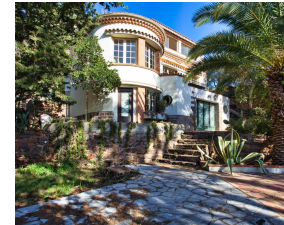

## Saint Raphaël -Agay/Anthéor- Maison vue mer

### Caractéristiques

Ville : Saint-Raphaël  
Quartier : Bord de mer  
Région : Provence-Alpes-Côte d'Azur  
Mandat : 5416  
Type : Maison  
Surface : 153 m<sup>2</sup>  
Terrain : 1315 m<sup>2</sup>  
Surface Carrez : 153 m<sup>2</sup>  
Pièces : 6  
Chambres : 4  
Chauffage : Fioul / Mazout Central  
Eau usées : Tout à l'égout  
Terrasse : 1  
Année de construction : 1950  
Salle de douche : 2  
Toilettes : 1

### SOUS COMPROMIS

Située sur la commune de Saint Raphaël, limite Agay (calanques des anglais) cette maison d'environ 150m<sup>2</sup> est implantée sur un terrain de 1315m<sup>2</sup> arboré d'une végétation méditerranéenne.

Le rez de jardin accueille un appartement composé d'un séjour, une chambre, un coin cuisine, une salle de douches avec WC.

Au rez de chaussée un appartement composé d'une entrée, un grand séjour avec cheminée donnant sur une belle terrasse au sud, une cuisine équipée, 2 chambres, une salle de douches et wc . Une troisième chambre avec une salle de douches et wc se situe au 1<sup>ème</sup> niveau. Belle vue mer.