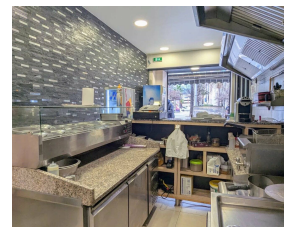

NICE - PALAIS DES EXPOSITIONS/REPUBLIQUE - Fonds de commerce restauration rapide

99 500 €

Honoraires agence à charge vendeur

Caractéristiques

Ville : Nice
Quartier : République
Région : Provence-Alpes-Côte d'Azur
Mandat : 5539
Type : Fonds de commerce
Surface : 33 m²
Pièce : 1
Eau usées : Tout à l'égout
Terrasse : 1
Étage : Rez-de-chaussée

Actuellement exploité comme restaurant de type rapide (snack), ce commerce occupe un local de 33 m², situé en rez-de-chaussée avec vitrine sur la place. Rénové entièrement en 2022, il dispose d'une cuisine entièrement équipée installée la même année. Son agencement fonctionnel et son bon niveau de prestations en font un commerce clé en main, prêt à exploiter.